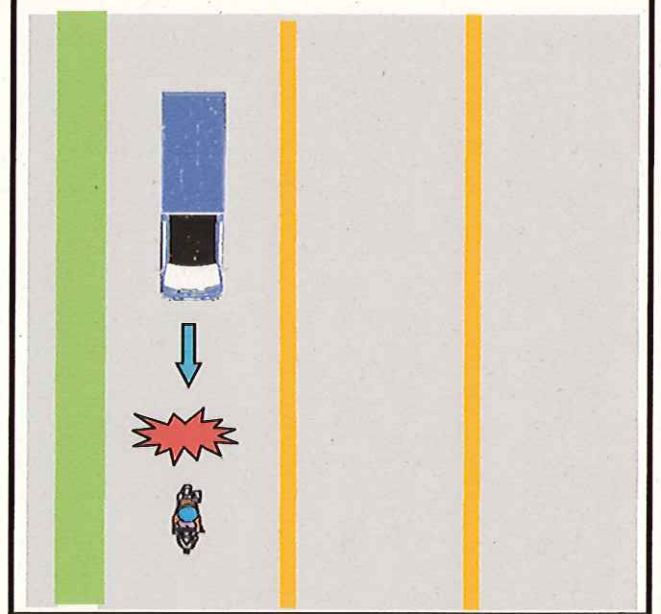

豊田警察署管内（本年1件目）

交通死亡事故発生速報

信号待ちで停車中の大型貨物が発進する時、
前方に停車していた高齢者原付に追突！

○発生日

平成31年3月23日（土）
午前9時頃

○場 所

豊田市トヨタ町地内

○当事者

大型貨物×原付（高齢者）

現場のイメージ図

🦉 事故防止ポイント 🦉

大型車両の運転手の方は、死角に車両や歩行者がいなかよく確かめて発進しましょう。

二輪車の運転手の方は、周囲の車両から自車が見えていないかもしれないことを心がけて、防衛運転に努めましょう。

豊田警察署