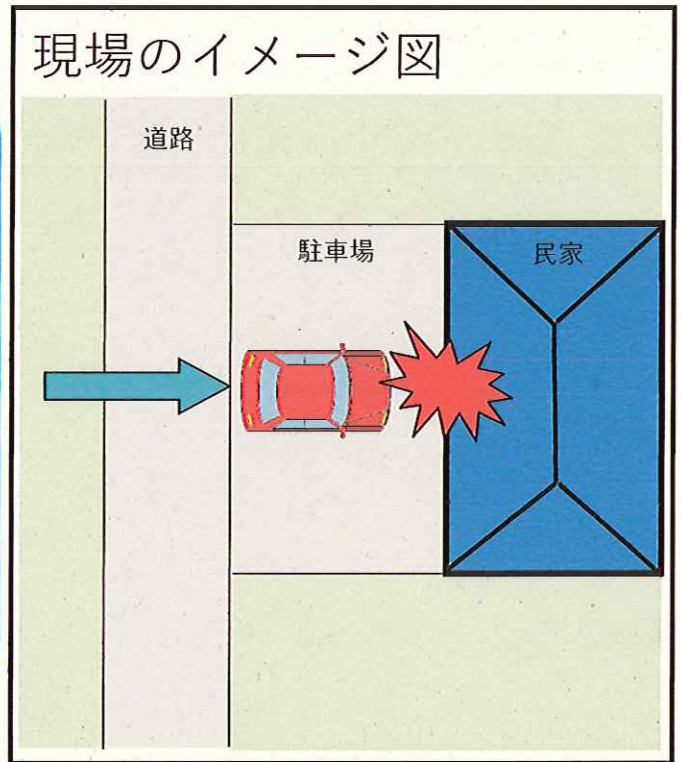

豊田警察署管内（本年3件目）
交通死亡事故発生速報

軽四乗用車が単独で駐車場の壁に衝突！

○認知日時
平成31年4月9日（火）
午後1時頃

○場 所
豊田市久岡町地内

○当事者
軽四乗用車×駐車場の壁

事故防止ポイント

降車するときは、短い時間でも

- ①ギアをパーキングに入れる
- ②サイドブレーキをひく
- ③エンジンを切る