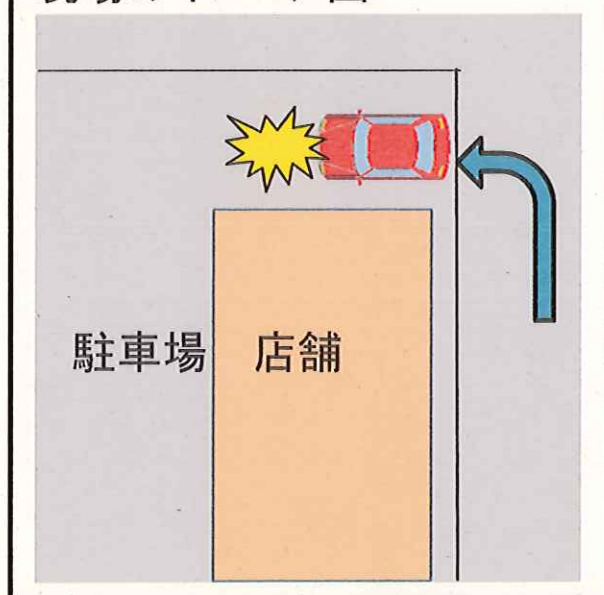

豊田警察署管内（本年7件目）

交通死亡事故発生速報！

夜間の駐車場内で、自動車と高齢者が衝突し、高齢者が亡くなりました。

発生日

平成30年8月19日（日）

午後10時頃

場 所

豊田市宮上町地内

現場のイメージ図

事故防止ポイント

- 店舗の付近や駐車場は、歩行者や自転車がいる可能性が高いです。
突然現れる場合もあるので、周りに注意をして走行しましょう。
- 歩行者の方は、夜間の外出時は明るい服装で反射材を身につけましょう。

豊田警察署